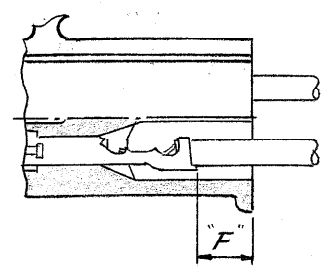

NOTES :

- 1, APPLIED CONTACT P/N : 170359,170360,170361,170362,171636,171637
- 2, MATING CONN : CAP HOUSING P/N 172328
- 3, INSTRUCTION SHEET : IS-105J.
- 4, PRODUCT SPEC : 108-5151
- △ OBSOLETE PARTS: OBSOLETE CIS STREAMLINING PER D.RENAUD/D.SINISI

注 :

- 1. 使用端子型番は 170359, 170360, 170361, 170362, 171636, 171637.
- 2. 嵌合相手ハウジング型番は 172328
- 3. 取扱、説明書 : IS-105J
- 4. 通用製品仕様書: 108-5151
- 5. 端子とハウジング端面までの絶縁キリ (F) は下記参照..

"F" mm	端子型番
3.2	170359 ~ 170362
2.5	171636, 171637